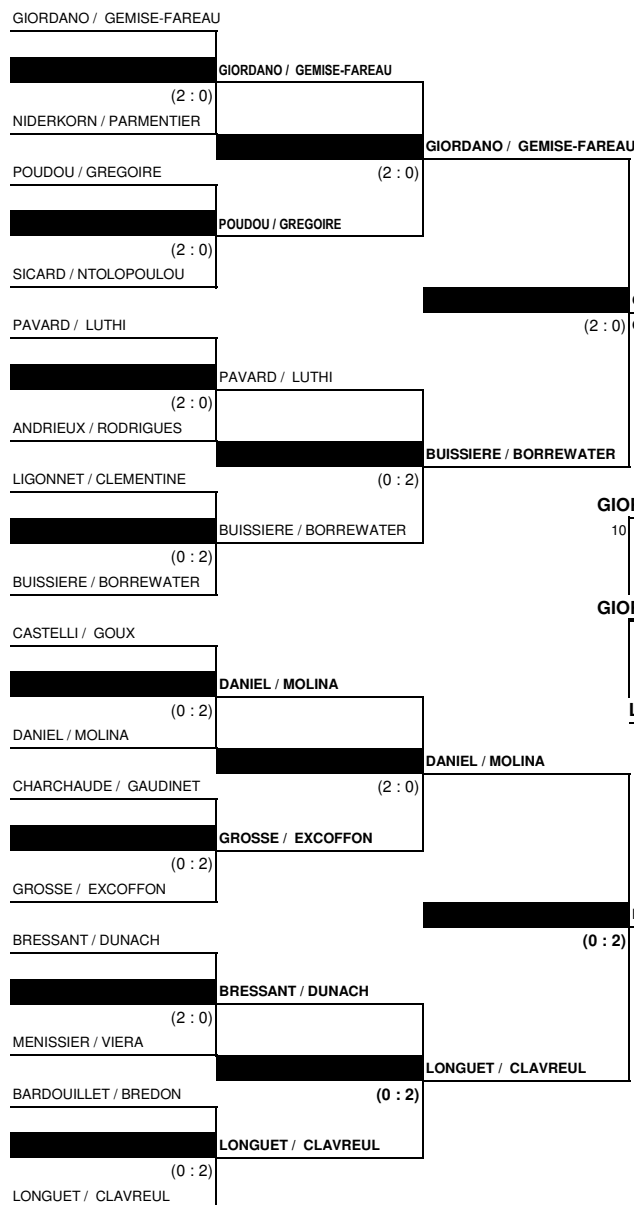

GRENOBLE BEACH

TOURNOI NATIONAL BEACH VOLLEY SERIE 1C FEMININ
2008

17 et 18 mai

TABLEAU PRINCIPAL

Semi finals

GIORDANO / GEMISE-FAREAU

GIORDANO / GEMISE-FAREAU

Final

(2 : 1)

LONGUET / CLAVREUL

CASTELLI / GOUX

3./4. Rank

(2 : 0)

BRESSANT / DUNACH

DANIEL / MOLINA

CASTELLI / GOUX

CASTELLI / GOUX

(2 : 0)

BRESSANT / DUNACH

BARDOUILLET / BREDON

MENISSIER / VIERA

(0 : 2)

MENISSIER / VIERA

POUDOU / GREGOIRE