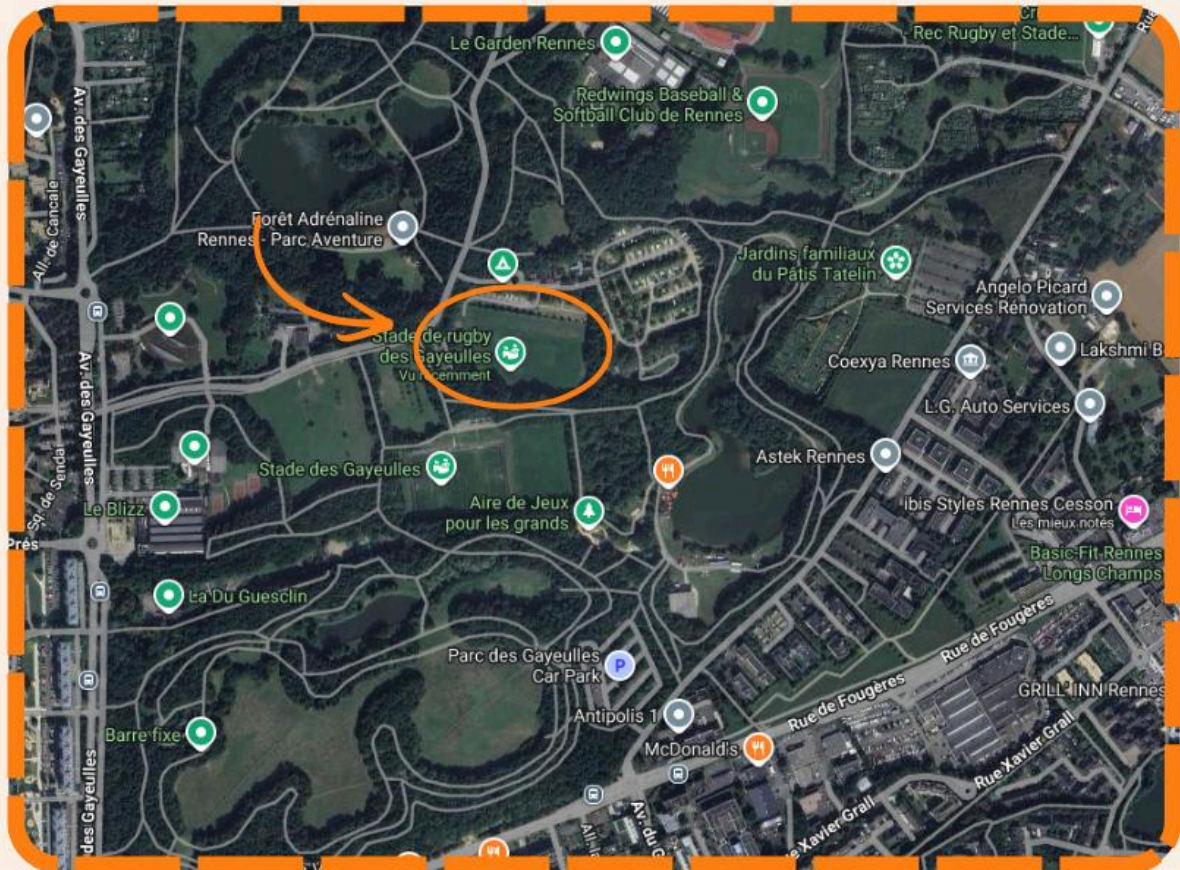

2026

FRANCE

FRANCE

JA RENNES

INSCRIPTION OUVERTE !

3X3
MIXTE

10H

**TERRAIN
DE RUGBY**
Rennes Gayeulles

3X3
H/F

INFORMATIONS

VOITURE - PARKING

✦ Venez en toute sérénité !

De nombreux parkings vous attendent au Parc des Gayeulles

➔ Accès le plus proche : parking de l'accrobranche

➔ Parking 'Car Park' et Parking des Jardins

Familiaux du Pâtis Tatelin

b

TRANSPORT EN COMMUN

De Rennes :

🚇 Métro B – Arrêt Gayeulles + 15 min 🚶♂️

🚇 Métro B + 🚊 C5 – Arrêt Le Blizz ou Piscine + 10 min 🚶♂️

🚊 C4 – Arrêt ZA Saint-Sulpice + 10 min 🚶♂️

Autres arrêts aux alentours :

📍 Distribution sur place

🇪🇺 15€ en ligne • 18€ sur place